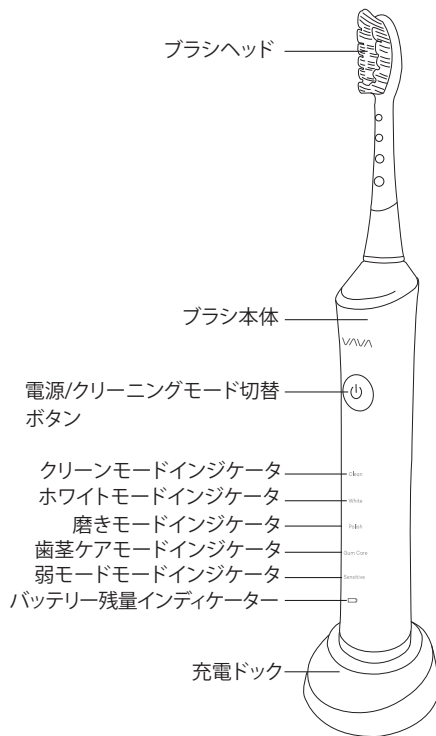

Learn more about the EU Declaration of
Conformity: [https://www.vava.com/downloads-
VA-EE007-CE-Cert.html](https://www.vava.com/downloads-VA-EE007-CE-Cert.html)

ELECTRIC TOOTHBRUSH
User Guide

製品図

CONTENTS

English	01/07
Deutsch	08/15
Français	16/23
Español	24/31
Italiano	32/39
日本語	40/46

同梱物

- 1×VAVA電動歯ブラシ(モデル番号:VA-EE007)
- 1×充電器
- 1×インダクティブ充電接点付きトラベルケース
- 1×マイクロUSBケーブル
- 2×キャップ付標準ブラシヘッド
- 1×キャップ付き柔らかブラシヘッド
- 1×キャップ付マッサージブラシヘッド