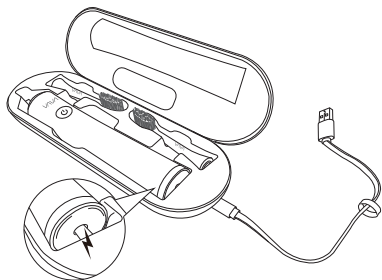

5. 水でうがいて、ブラシをすすいでください。

メモリ機能

5秒間長押しと電源切の場合、動歯ブラシは、電源オフになる直前に使用したクリーニングモードを記憶します。次回使用開始するときには最後に使用したモードで起動します。

低電池通知

バッテリーが少なくなると、バッテリーインジケータが赤く点滅します。再び使用する前に電動歯ブラシを充電してください。

電動歯ブラシの充電

充電ドック

トラベルケース

注意：

- ・ 付属のUSBケーブルと5V / 1Aアダプタを使用して、トラベルケースを通して歯ブラシを充電してください。
- ・ 歯ブラシが充電されるとバッテリーインジケータが点滅し、充電が完了すると点灯します。

仕様

モデル	VA-EE007
動作電圧	AC 100 - 240V 50/60Hz
パワー	3W
充電時間	16 hours
稼働時間	モード設定に応じて3~8週間
防水仕様	IPX7

注意